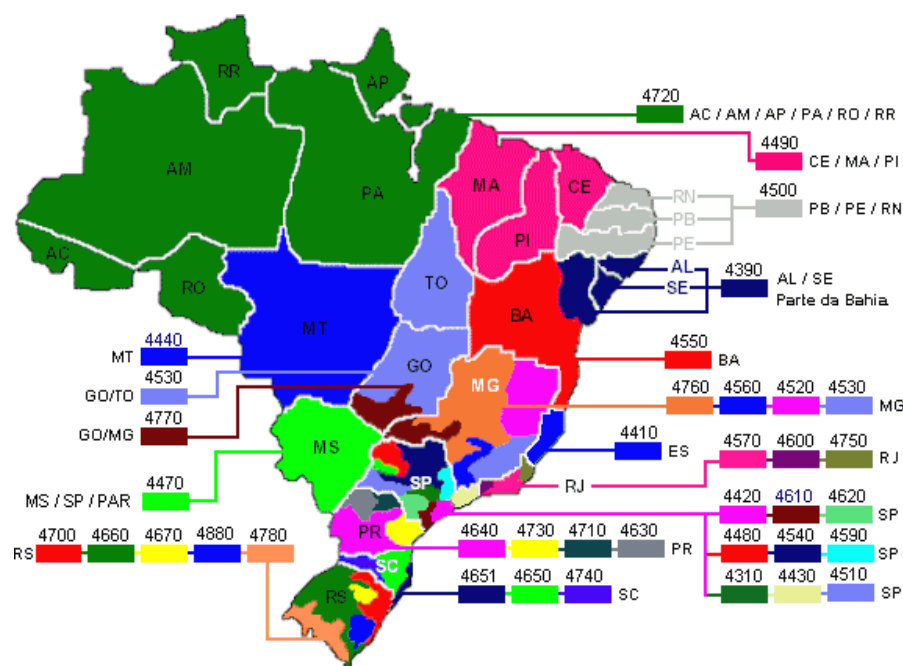

CONHEÇA OS 38 DISTRITOS BRASILEIROS